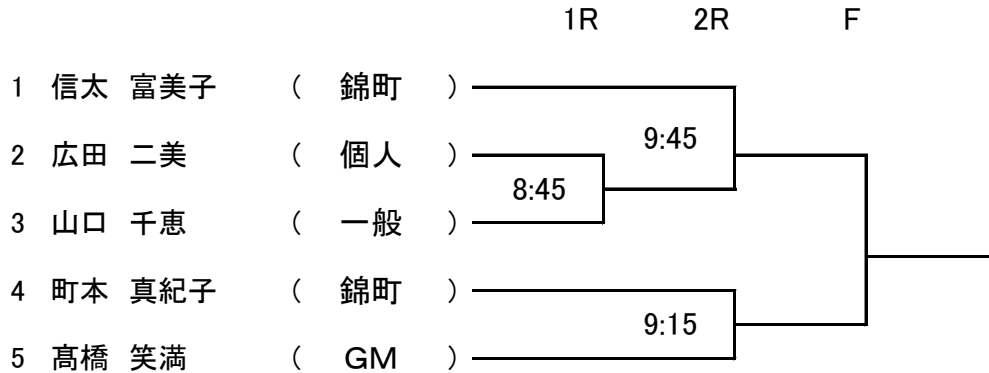

★日時:10月12日(予備日:10月20日)

【試合形式】1セットマッチ(6-6タイブレーク)セミアドバンテージ

★会場:明治安田TACHIKAWAフィールド(錦町)

※時刻はエントリー締め切り時間です

【予備日:明治安田TACHIKAWAフィールド(錦町)】

- ・試合当日、エントリー締め切り時間までに必ず本部にて受付を済ませてください。
(遅れた場合には棄権とみなします)
- ・成績表及び入賞者の氏名・写真等本人からの申出がない限り連盟HPにて公表されます。
- ・天候等により延期する場合には午前8時までにホームページに掲載します。