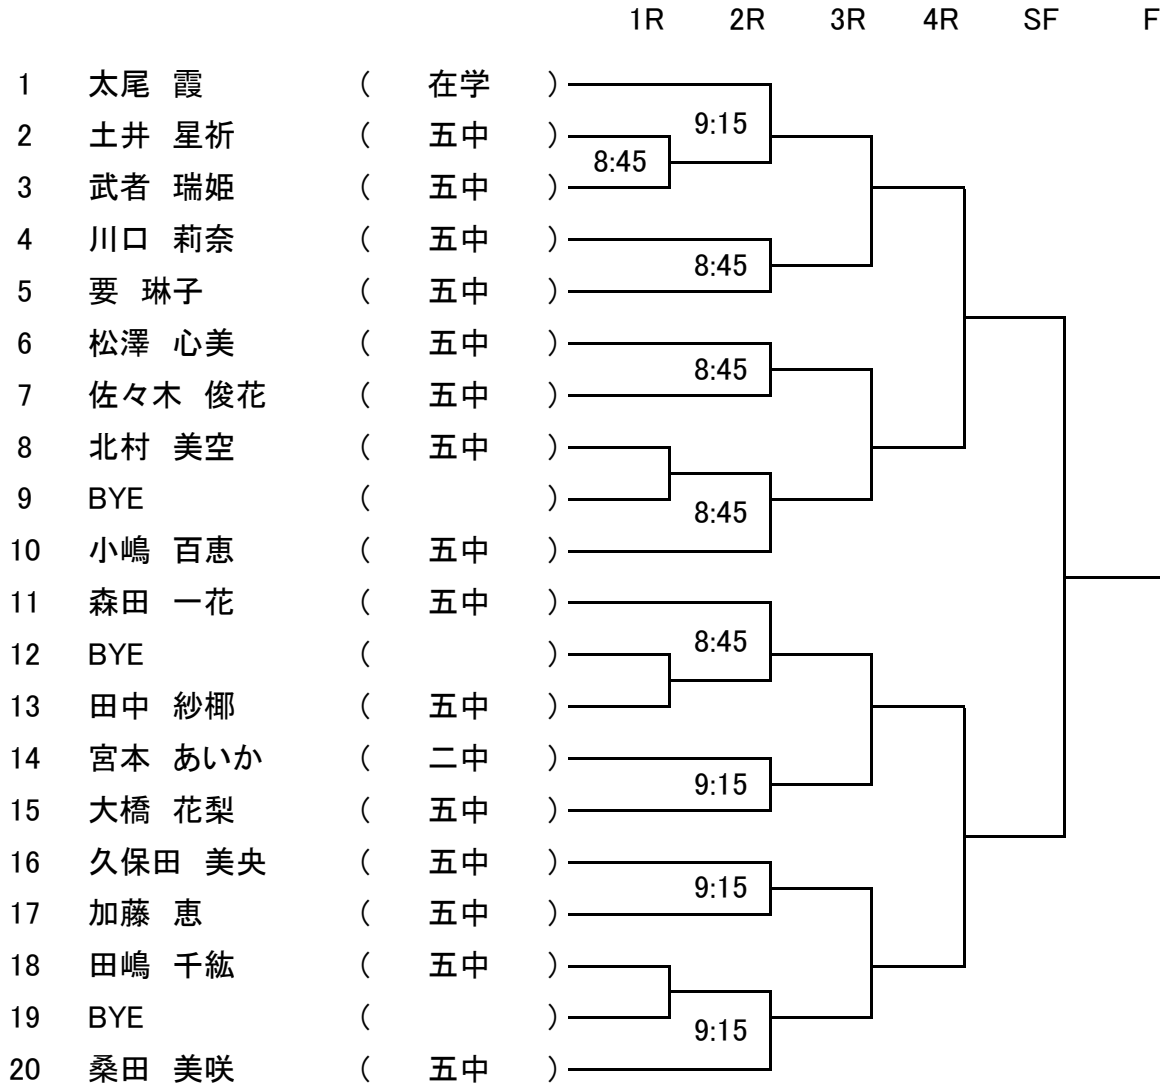

第78回 立川市民体育大会 中学生男子シングルス

★日時:10月6日(予備日:10月13日) 【試合形式】1セットマッチ(6-6タイブレーク)セミアドバンテージ

★会場:砂川中央コート ※エントリー締め切り時間 8:45

【予備日:砂川中央コート】

	内野 隼	目黒 尊悠	山田 優志	竹下 俊輔	成績
1	内野 隼 (二中)				
2	目黒 尊悠 (九中)				
3	山田 優志 (七中)				
4	竹下 俊輔 (九中)				

- ・試合当日、エントリー締め切り時間までに必ず本部にて受付を済ませてください。
  (遅れた場合には棄権とみなします)
- ・成績表及び入賞者の氏名・写真等本人からの申出がない限り連盟HPにて公表されます。
- ・天候等により延期する場合には午前8時までにホームページに掲載します。
- ・勝利数が同数の場合は、得失ゲーム数の多い方が勝ちとします。

第78回 立川市民体育大会 中学生女子シングルス

★日時: 10月20日(予備日: 10月26日)

【試合形式】1セットマッチ(6-6タイブレーク)セミアドバンテージ

★会場: 泉町コート

※時刻はエントリー締め切り時間です

【予備日: 泉町コート】

・試合当日、エントリー締め切り時間までに必ず本部にて受付を済ませてください。

(遅れた場合には棄権とみなします)

・成績表及び入賞者の氏名・写真等本人からの申出がない限り連盟HPにて公表されます。

・天候等により延期する場合には午前8時までにホームページに掲載します。