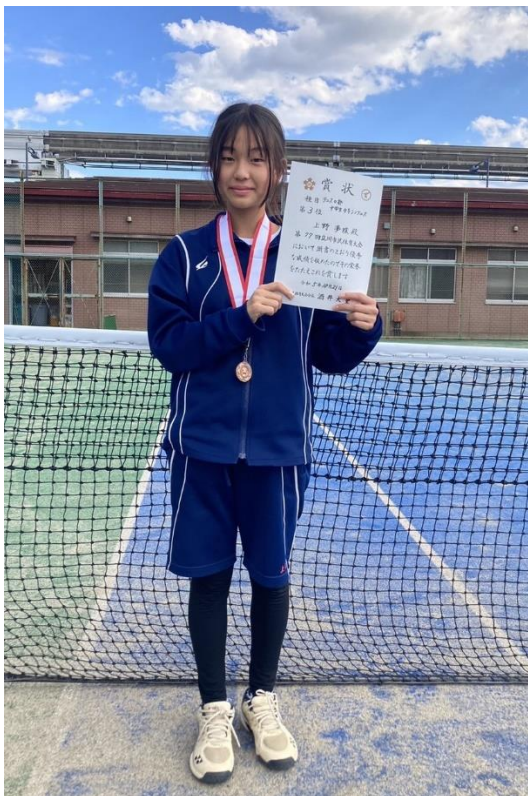

第77回市民大会シングルス 中学生女子 入賞者写真

第1位 太尾 霞 選手

第2位 脇口 麻耶 選手

第3位 上野 夢珠 選手

第3位 野々口 小遥 選手