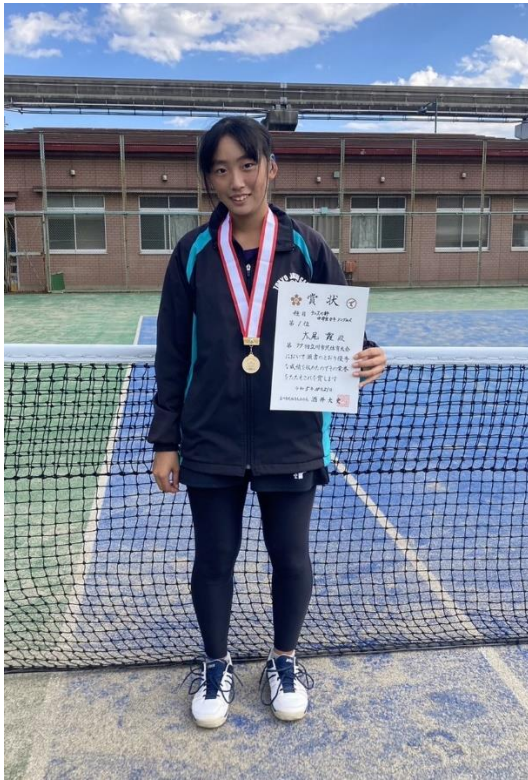

第77回市民大会シングルス 中学生女子 入賞者写真

第1位 太尾 霞 選手

第2位 脇口 麻耶 選手

第3位 上野 夢珠 選手

第3位 野々口 小遥 選手