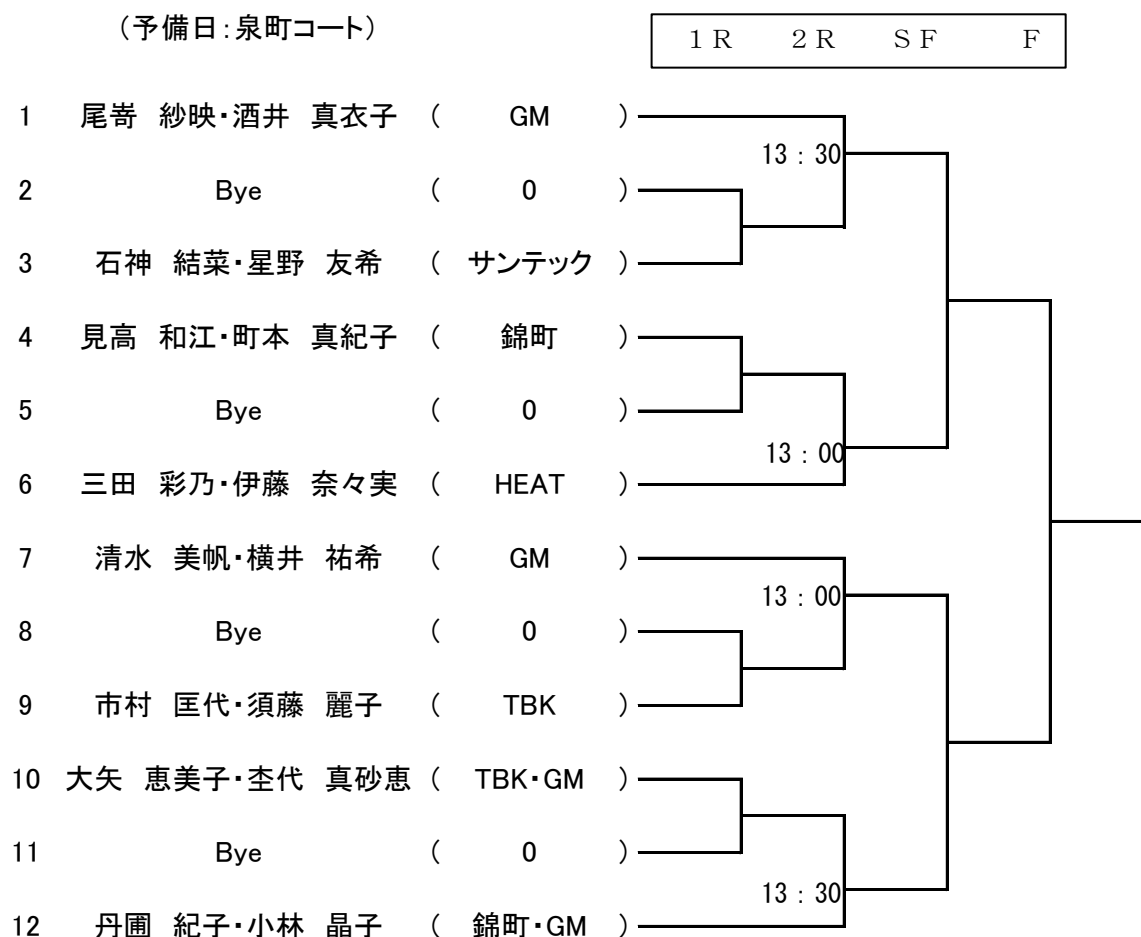

第77回 立川市民体育大会 女子ダブルスA

★日時：5月13日 13:00～ (予備日：6月3日 13:00～)

★会場：明治安田TACHIKAWAフィールド (錦町)

(予備日：泉町コート)

【試合形式】1セットマッチ(6-6タイブレーク)セミアドバンテージ

- ・試合当日、開始15分前に必ず本部にて受付を済ませてください。
(遅れた場合には棄権とみなします)
- ・成績表及び入賞者の氏名・写真等本人からの申出がない限り連盟HPにて公表されます。
- ・天候等により延期する場合には午前8時までにホームページに掲載します。
- ・試合中以外はマスクの着用をお願い致します。