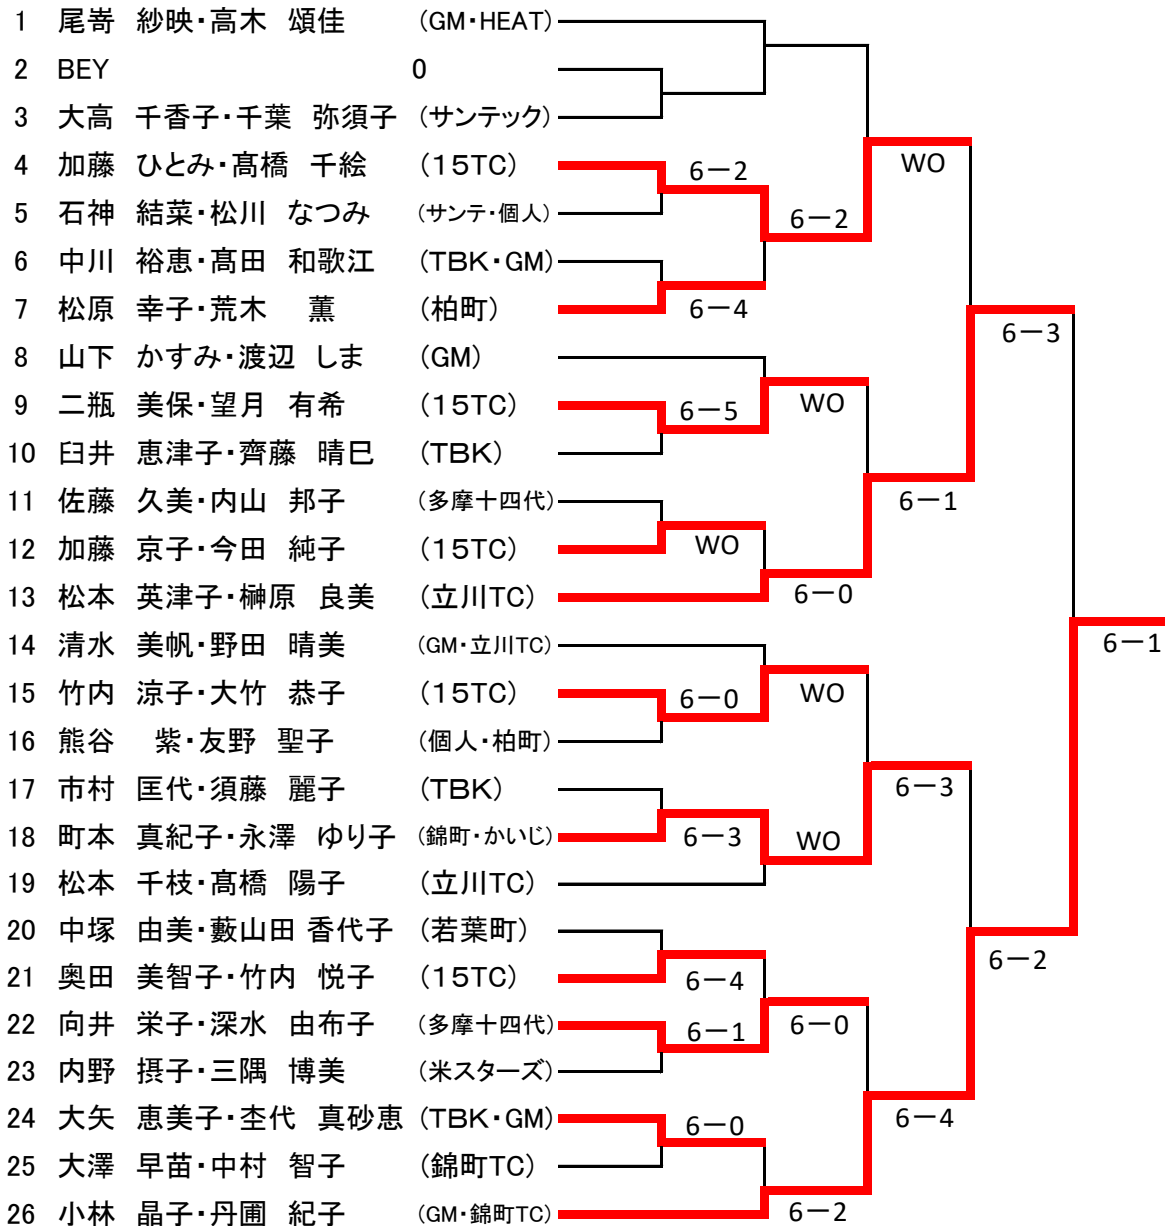

第36回 立川レディーステニス大会

★日時：10月17日(予備日：10月23日)

★会場：錦町(予備日：泉町)

1 R	2 R	3 R	S F	F
-----	-----	-----	-----	---

6ゲーム先取(セミ・アドバンテージ方式)