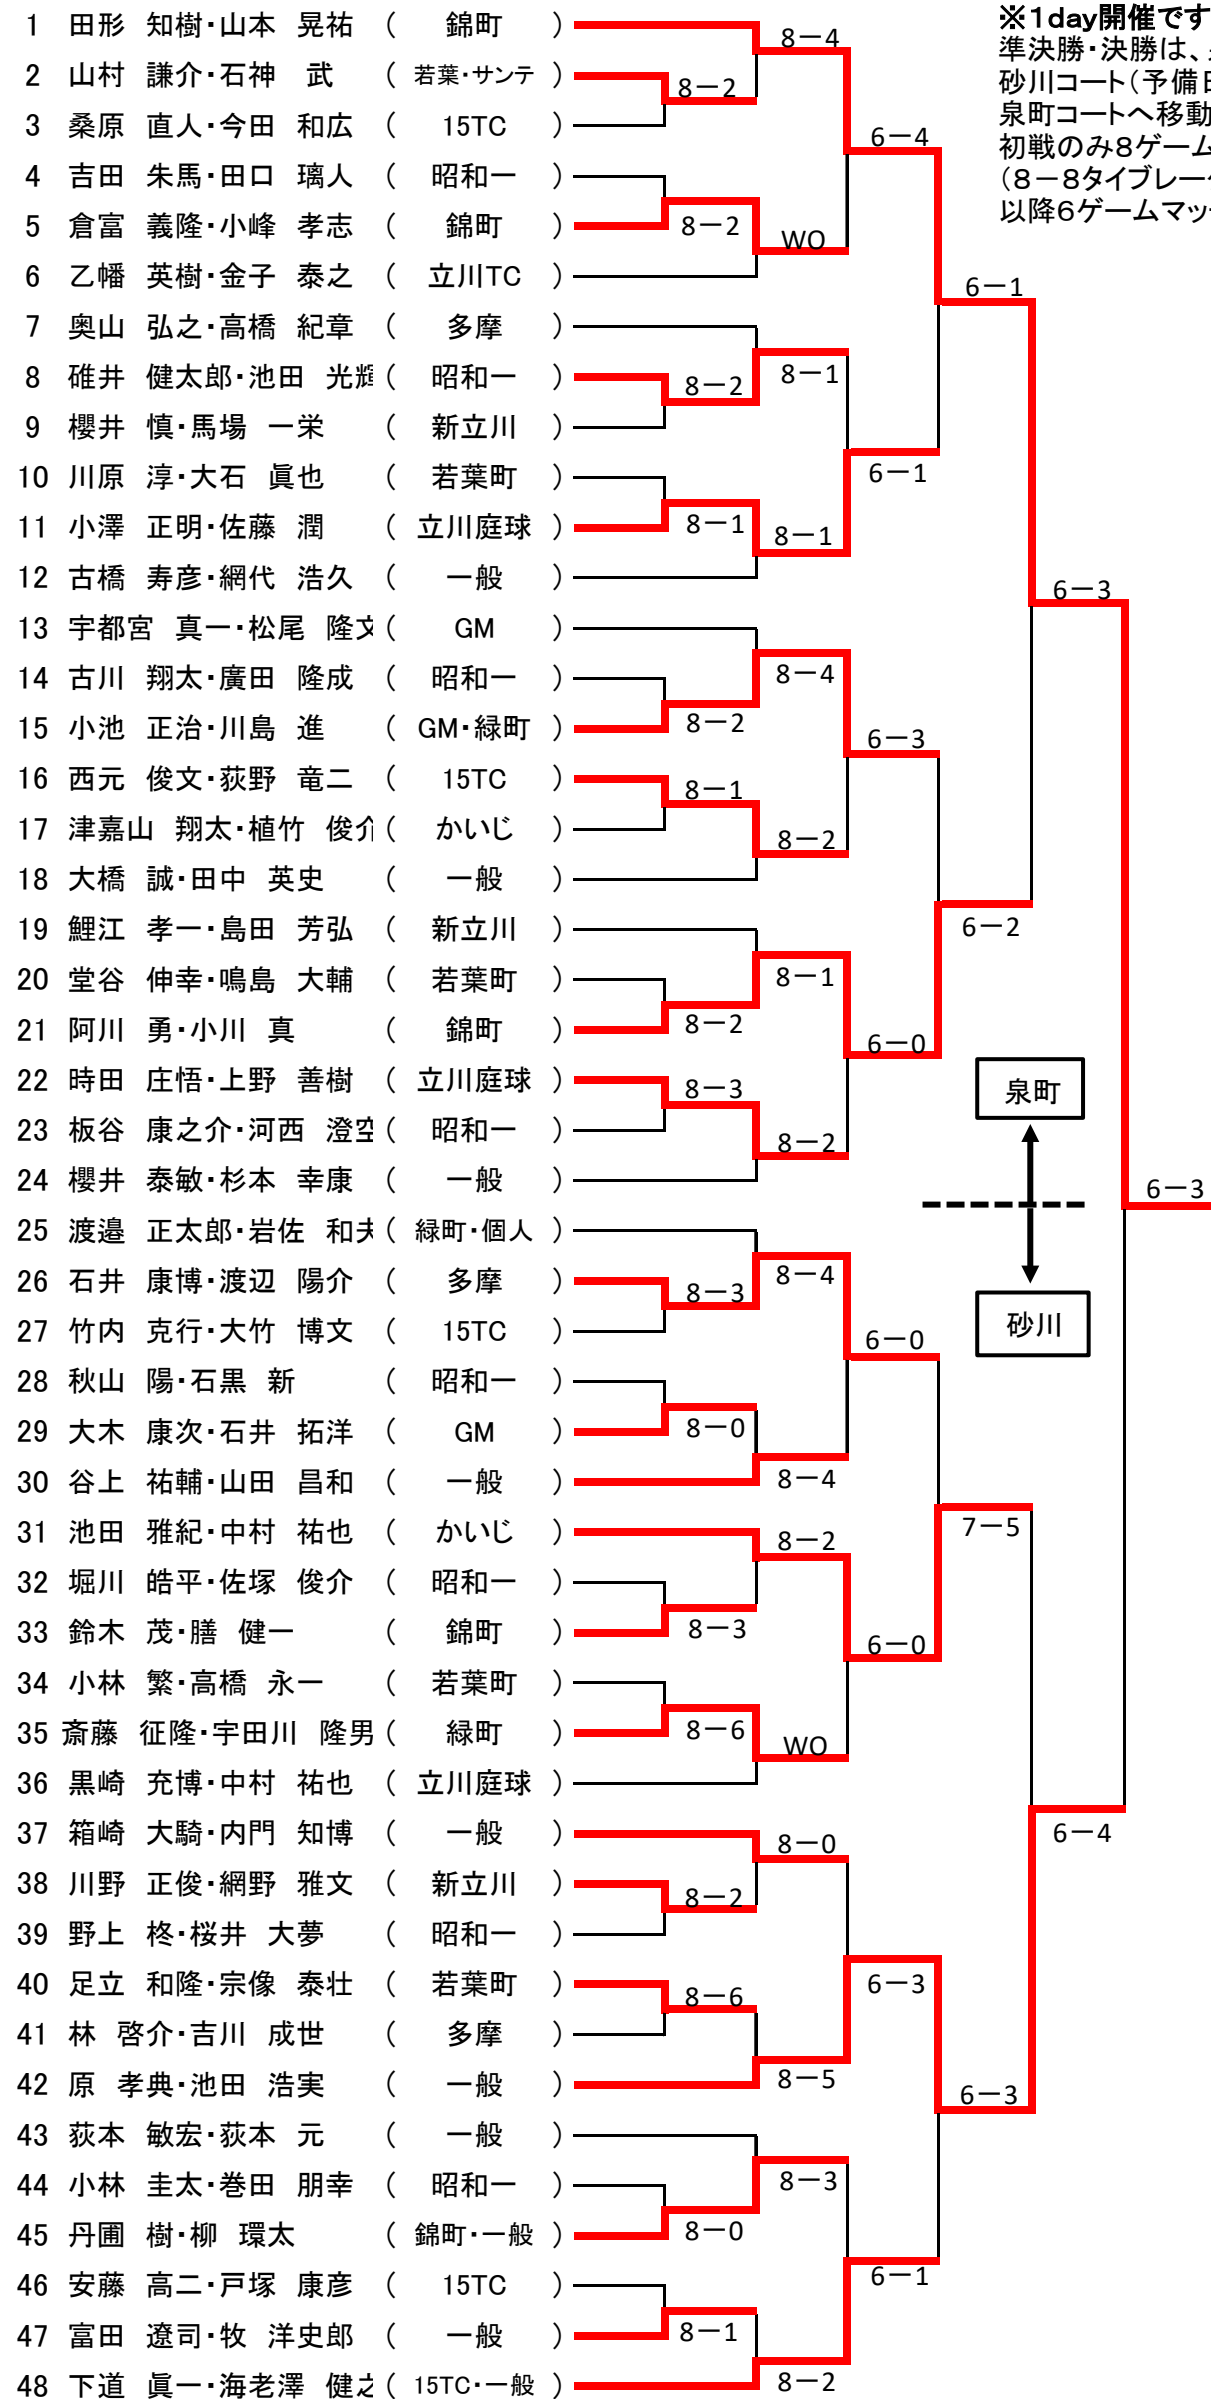

第75回 立川市民体育大会 男子ダブルスB

★日時:5月15日(予備日:6月12日)

★会場:泉町・砂川 (予備日:泉町・砂川)

1R 2R 3R 4R SF F

※1day開催です。
 準決勝・決勝は、泉町コートで実施します。
 砂川コート(予備日:調整中)SF進出者は、
 泉町コートへ移動をお願いします。
 初戦のみ8ゲームマッチ
 (8-8タイブレーク)
 以降6ゲームマッチ(6-6タイブレーク)