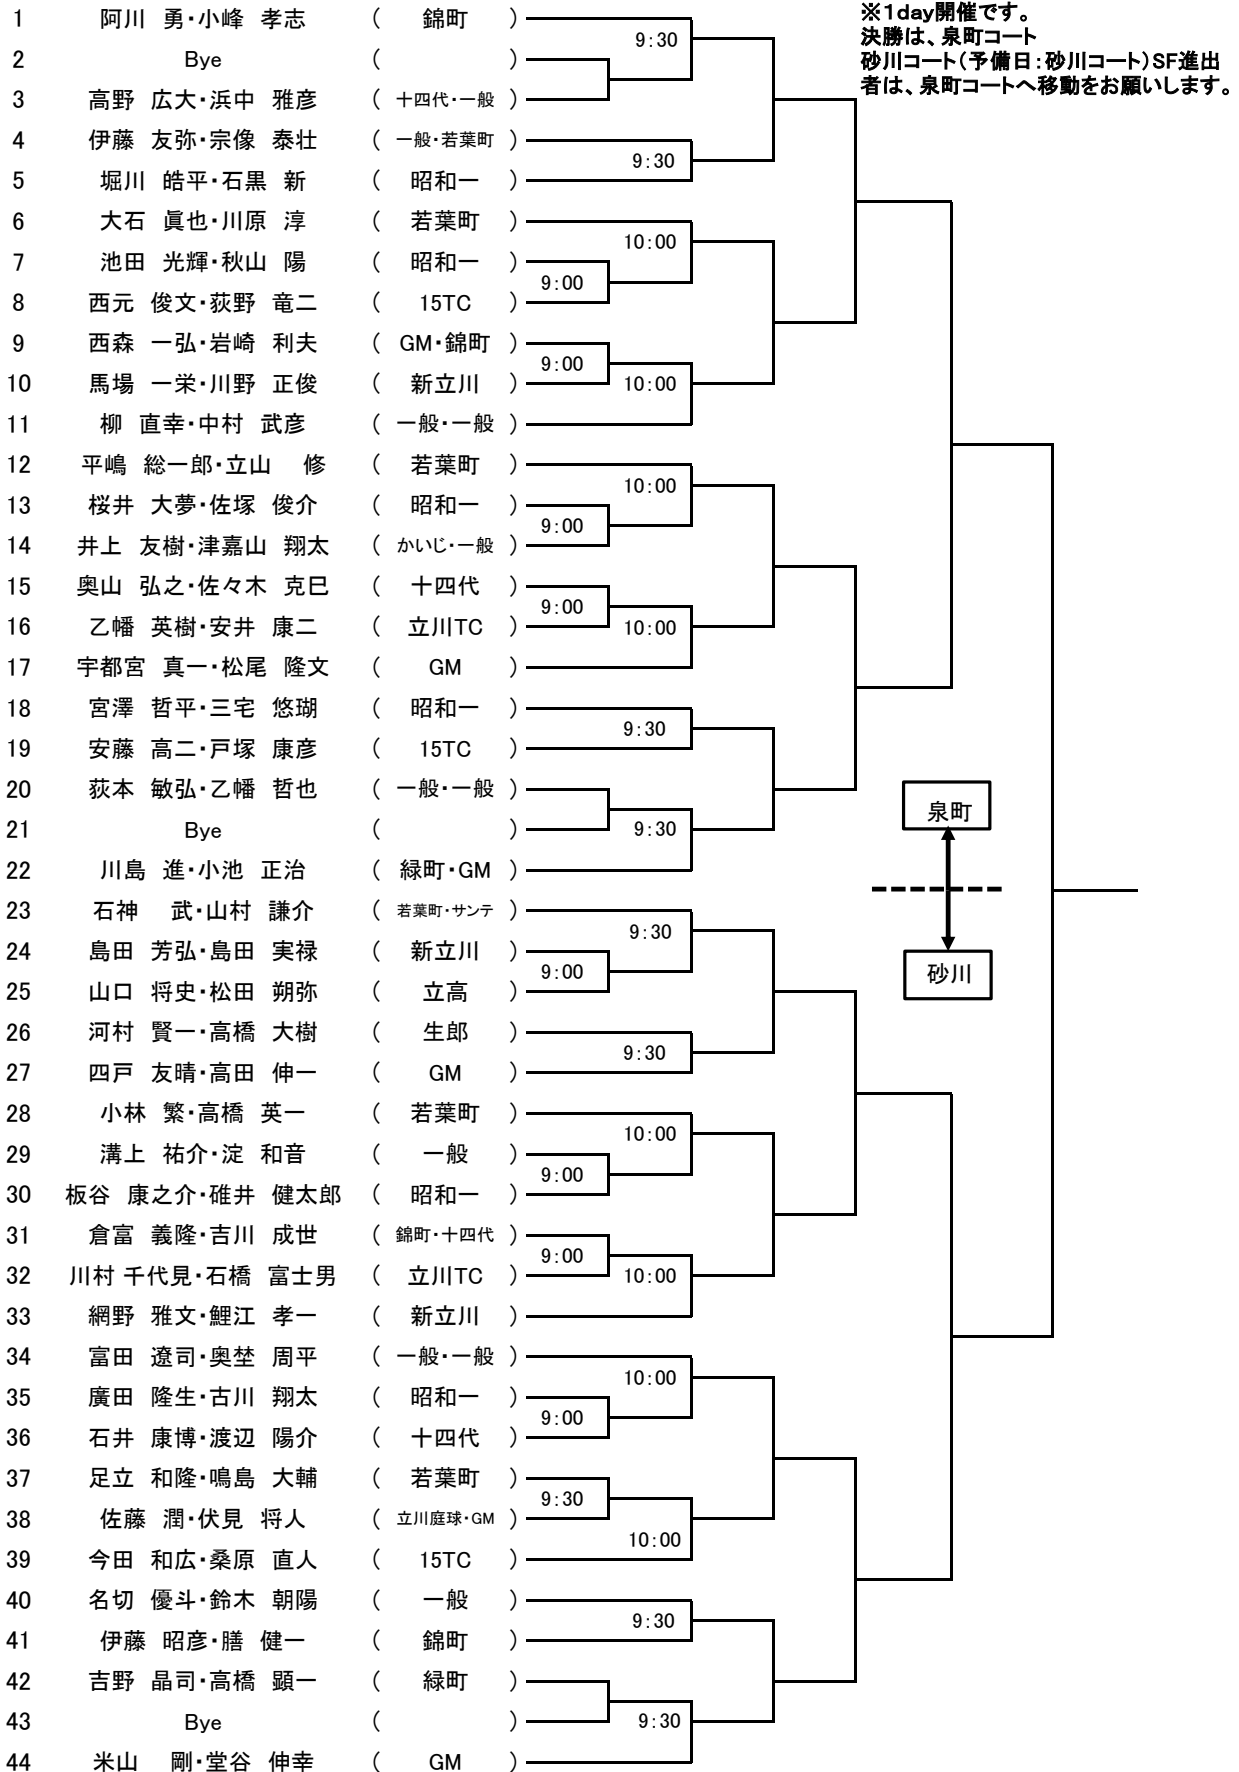

# 第76回 立川市民体育大会 男子ダブルスB

★日時:5月14日(予備日:21日)

【No1~No22は泉町コート No23~44は砂川コート】

★会場:泉町・砂川 (予備日:泉・砂川)

1R 2R 3R 4R SF F

試合形式:1セットマッチ(6-6タイプブレイク)セミアドバンテージ